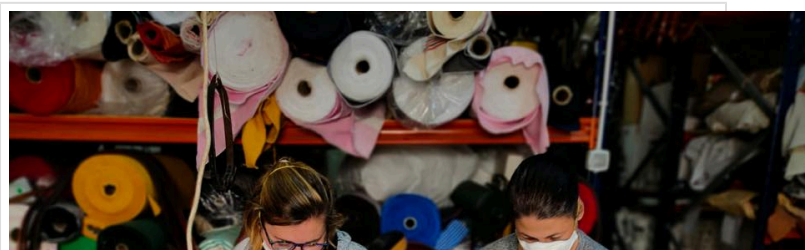

Se hace un llamamiento a todas aquellas personas que estén interesadas en colaborar, se pongan en contacto con nosotros en el teléfono: 676 370 441.

¡EsteVirusLoParamosUnidos!

(
<http://www.bonares.es/export/sites/bonares/es/.galleries/noticias/imagenes-noticias-2020/NINGUN-DOMICILIO-DEL-MUNICIPIO-DE-BONA>
)

(
<http://www.bonares.es/export/sites/bonares/es/.galleries/noticias/imagenes-noticias-2020/NINGUN-DOMICILIO-DEL-MUNICIPIO-DE-BONA>
)