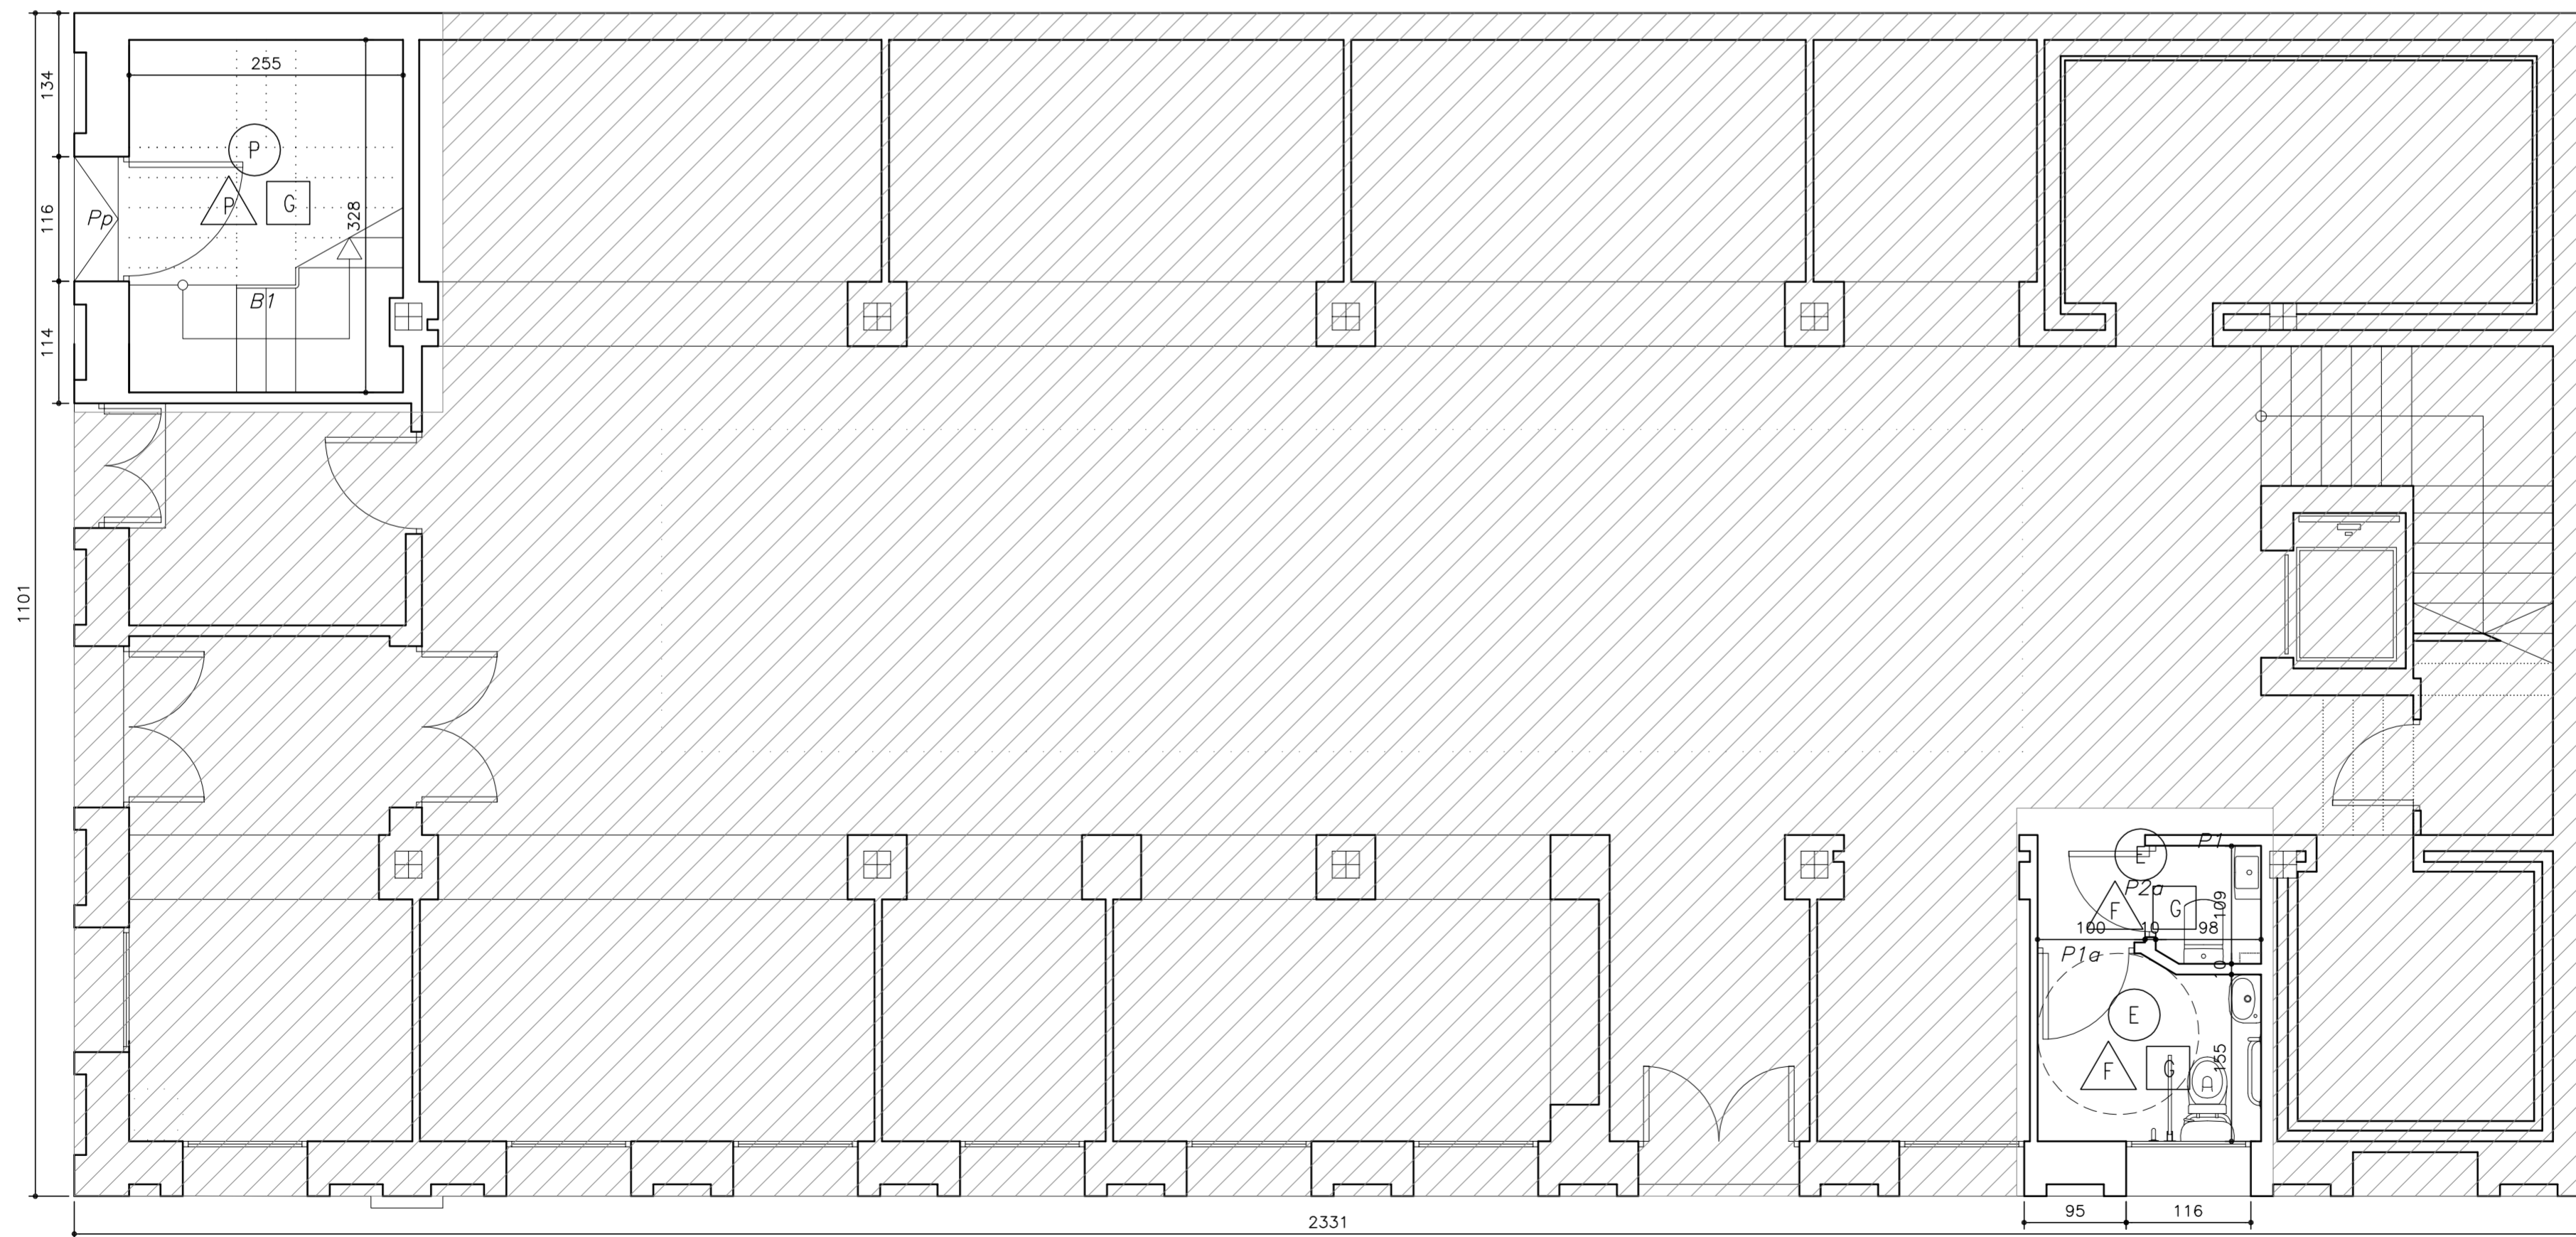

PLANTA ALTA

PLANTA BAJA

ACABADOS

 NO SE INTERVIENE

-  FALSO TECHO DE ESCAYOLA PINTADO EN PLASTICO LISO
-  TENDIDO DE PERLITA
-  SOLERIA DE GRES
-  ENLUCIDO DE PERLITA
-  ALICATADO DE PAREDES HASTA FALSO TECHO
-  U-GLASS

 Arquitectos:	Montserrat Carrasco Carrasco	Feb./09	 N° Plano: 6	
	Propiedad:	ILMO. AYUNTAMIENTO DE BONARES		Escala:
	Plano:	PLANTAS ACOTADAS		1/50