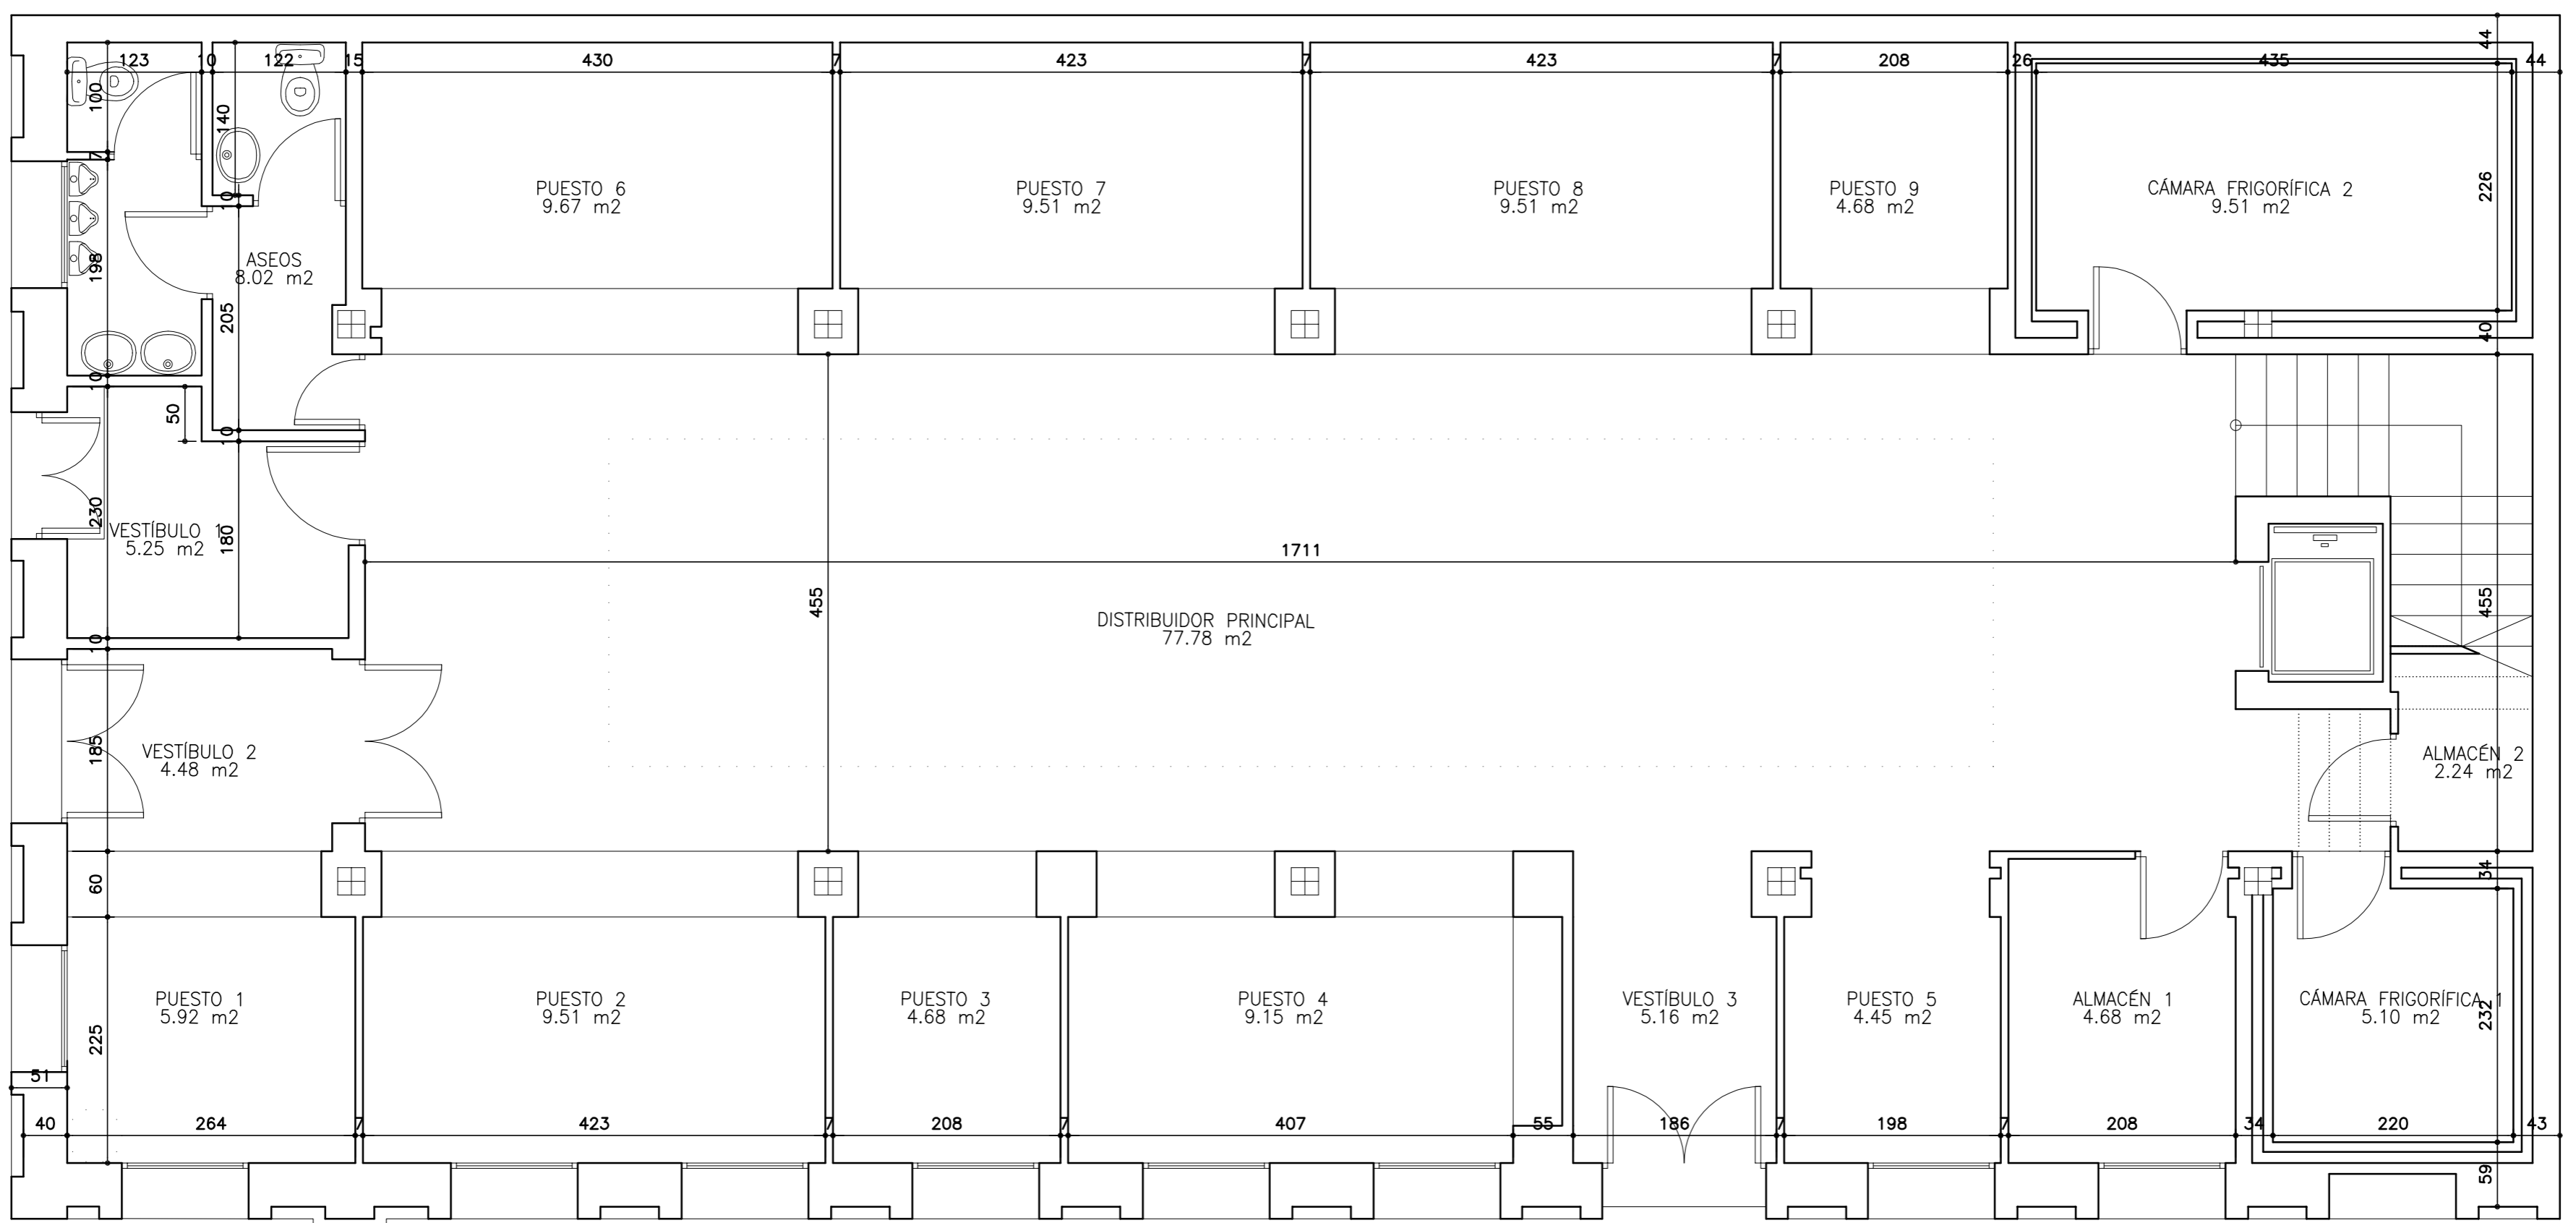

PLANTA CUBIERTA

PLANTA ALTA

PLANTA BAJA

	PROYECTO BÁSICO Y EJECUCIÓN DE ADECUACIÓN DE PLANTA ALTA DEL MERCADO MUNICIPAL PARA DEPENDENCIAS MUNICIPALES EN C/ STA. M ^a SALOMÉ, N ^o 10. BONARES (HUELVA)			
	Arquitectos:	Montserrat Carrasco Carrasco		Feb./09
	Propiedad:	ILMO. AYUNTAMIENTO DE BONARES		Escala:
	Plano:	ESTADO ACTUAL. PLANTAS DE DISTRIBUCIÓN		1/50
			N ^o Plano: 2	