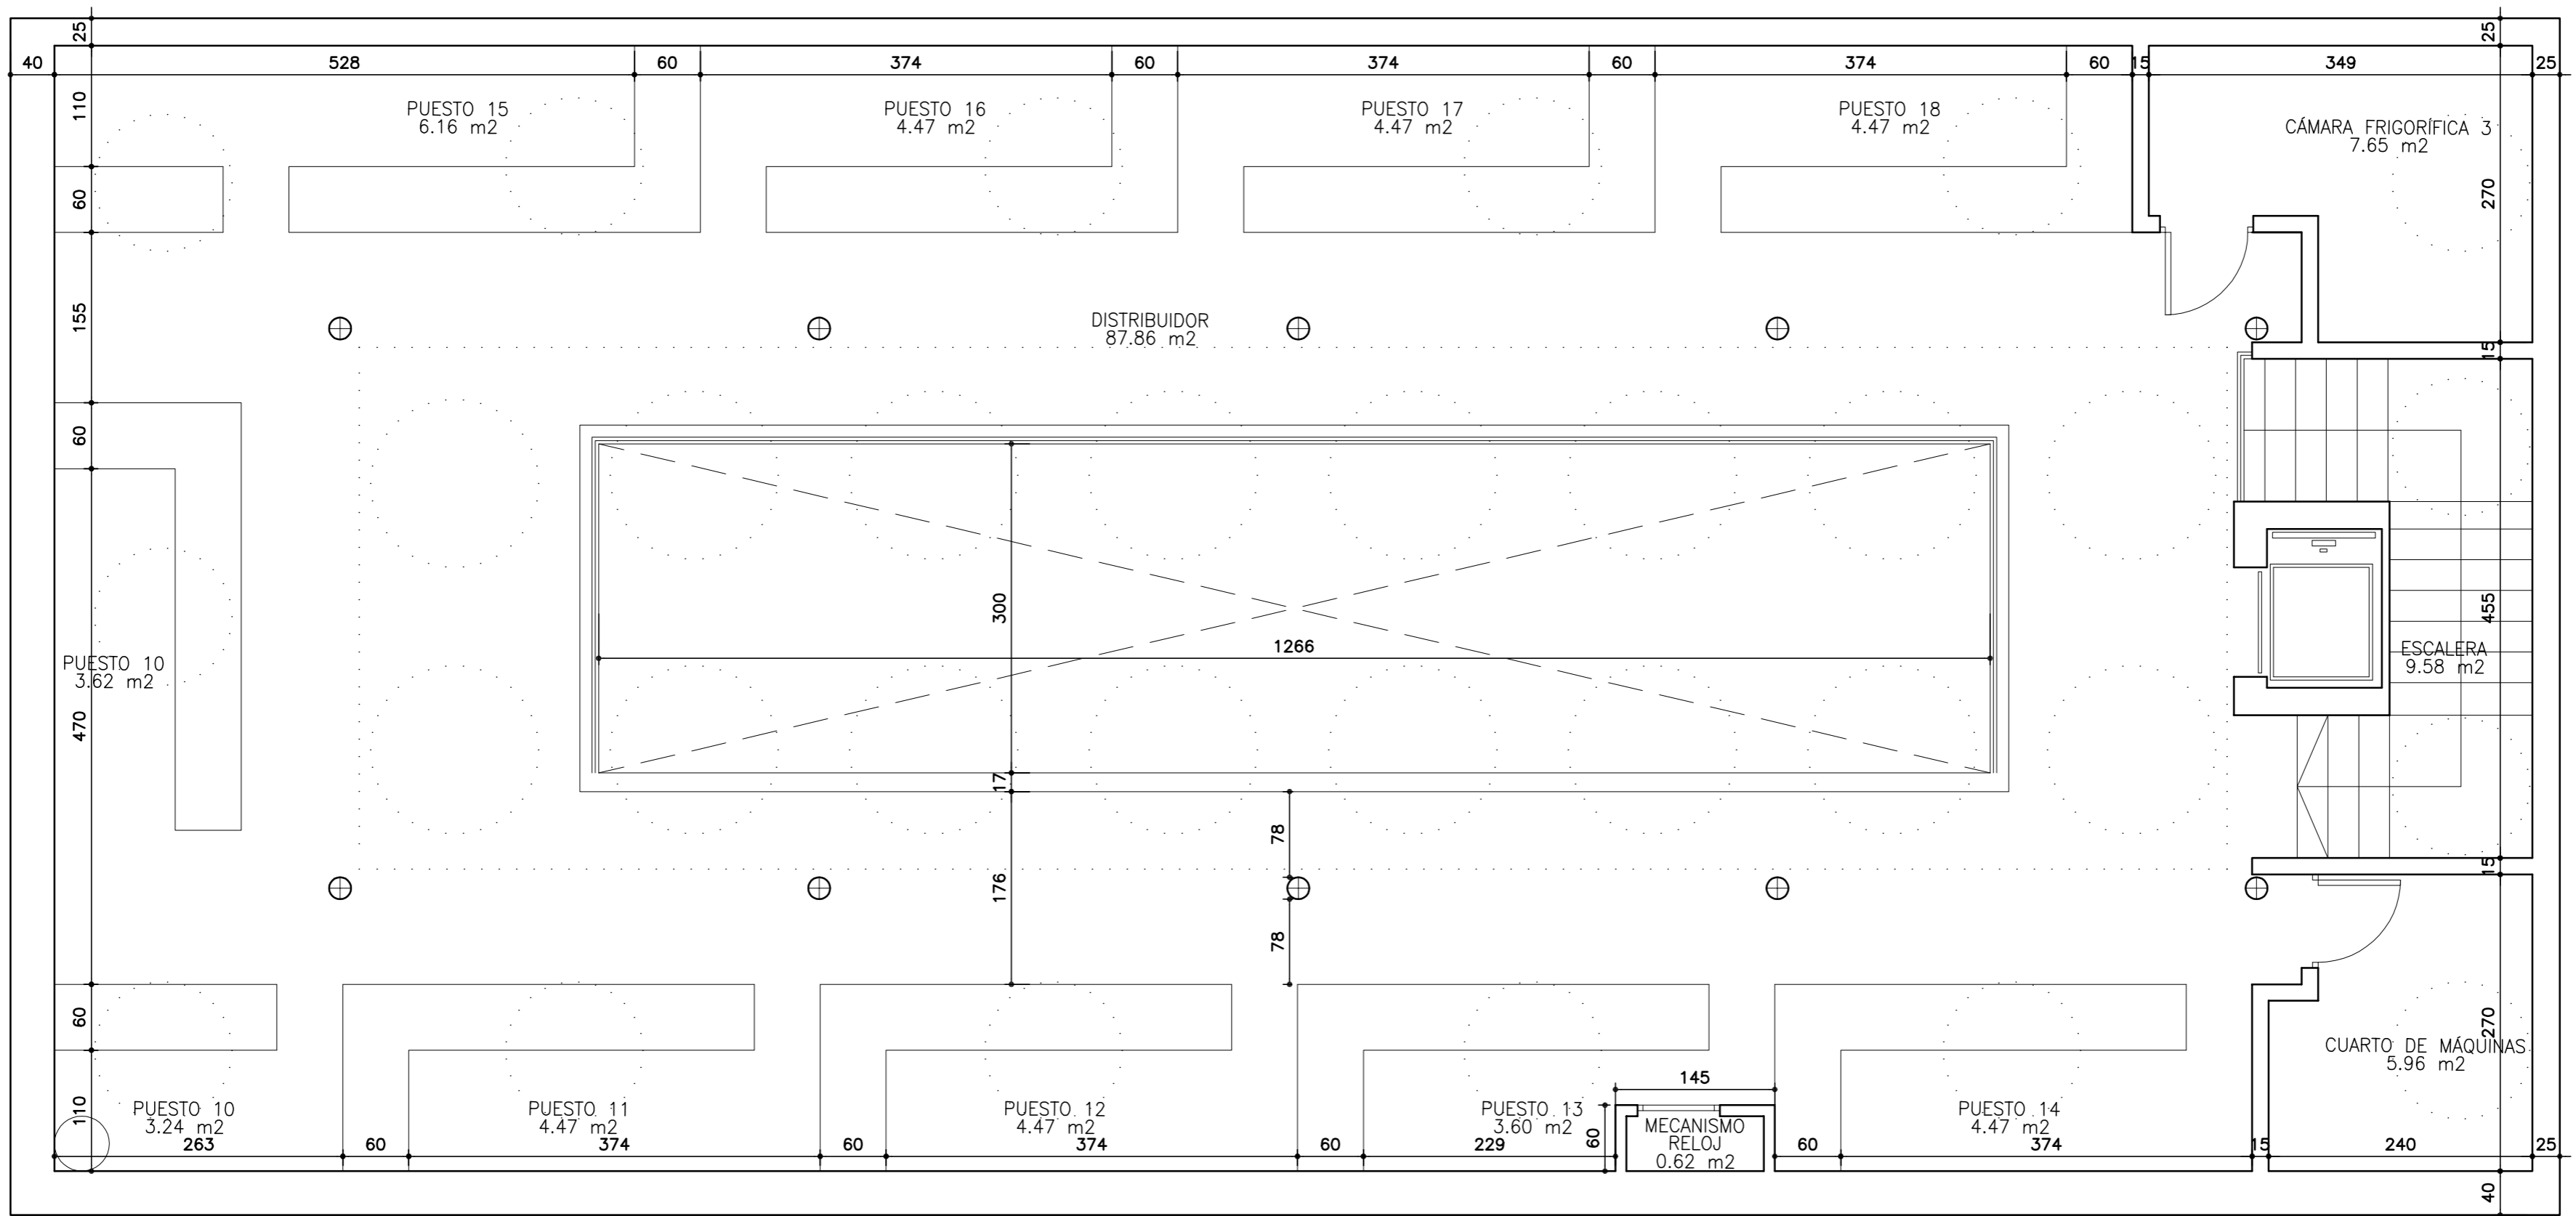

PLANTA CUBIERTA

PLANTA ALTA

PLANTA BAJA

	PROYECTO BÁSICO Y EJECUCIÓN DE ADECUACIÓN DE PLANTA ALTA DEL MERCADO MUNICIPAL PARA DEPENDENCIAS MUNICIPALES EN C/ STA. M ^a SALOMÉ, N ^o 10. BONARES (HUELVA)			
	Arquitectos:	Montserrat Carrasco Carrasco		Feb./09
	Propiedad:	ILMO. AYUNTAMIENTO DE BONARES		Escala:
	Plano:	ESTADO ACTUAL. PLANTAS DE DISTRIBUCIÓN		1/50
			N ^o Plano: 2	