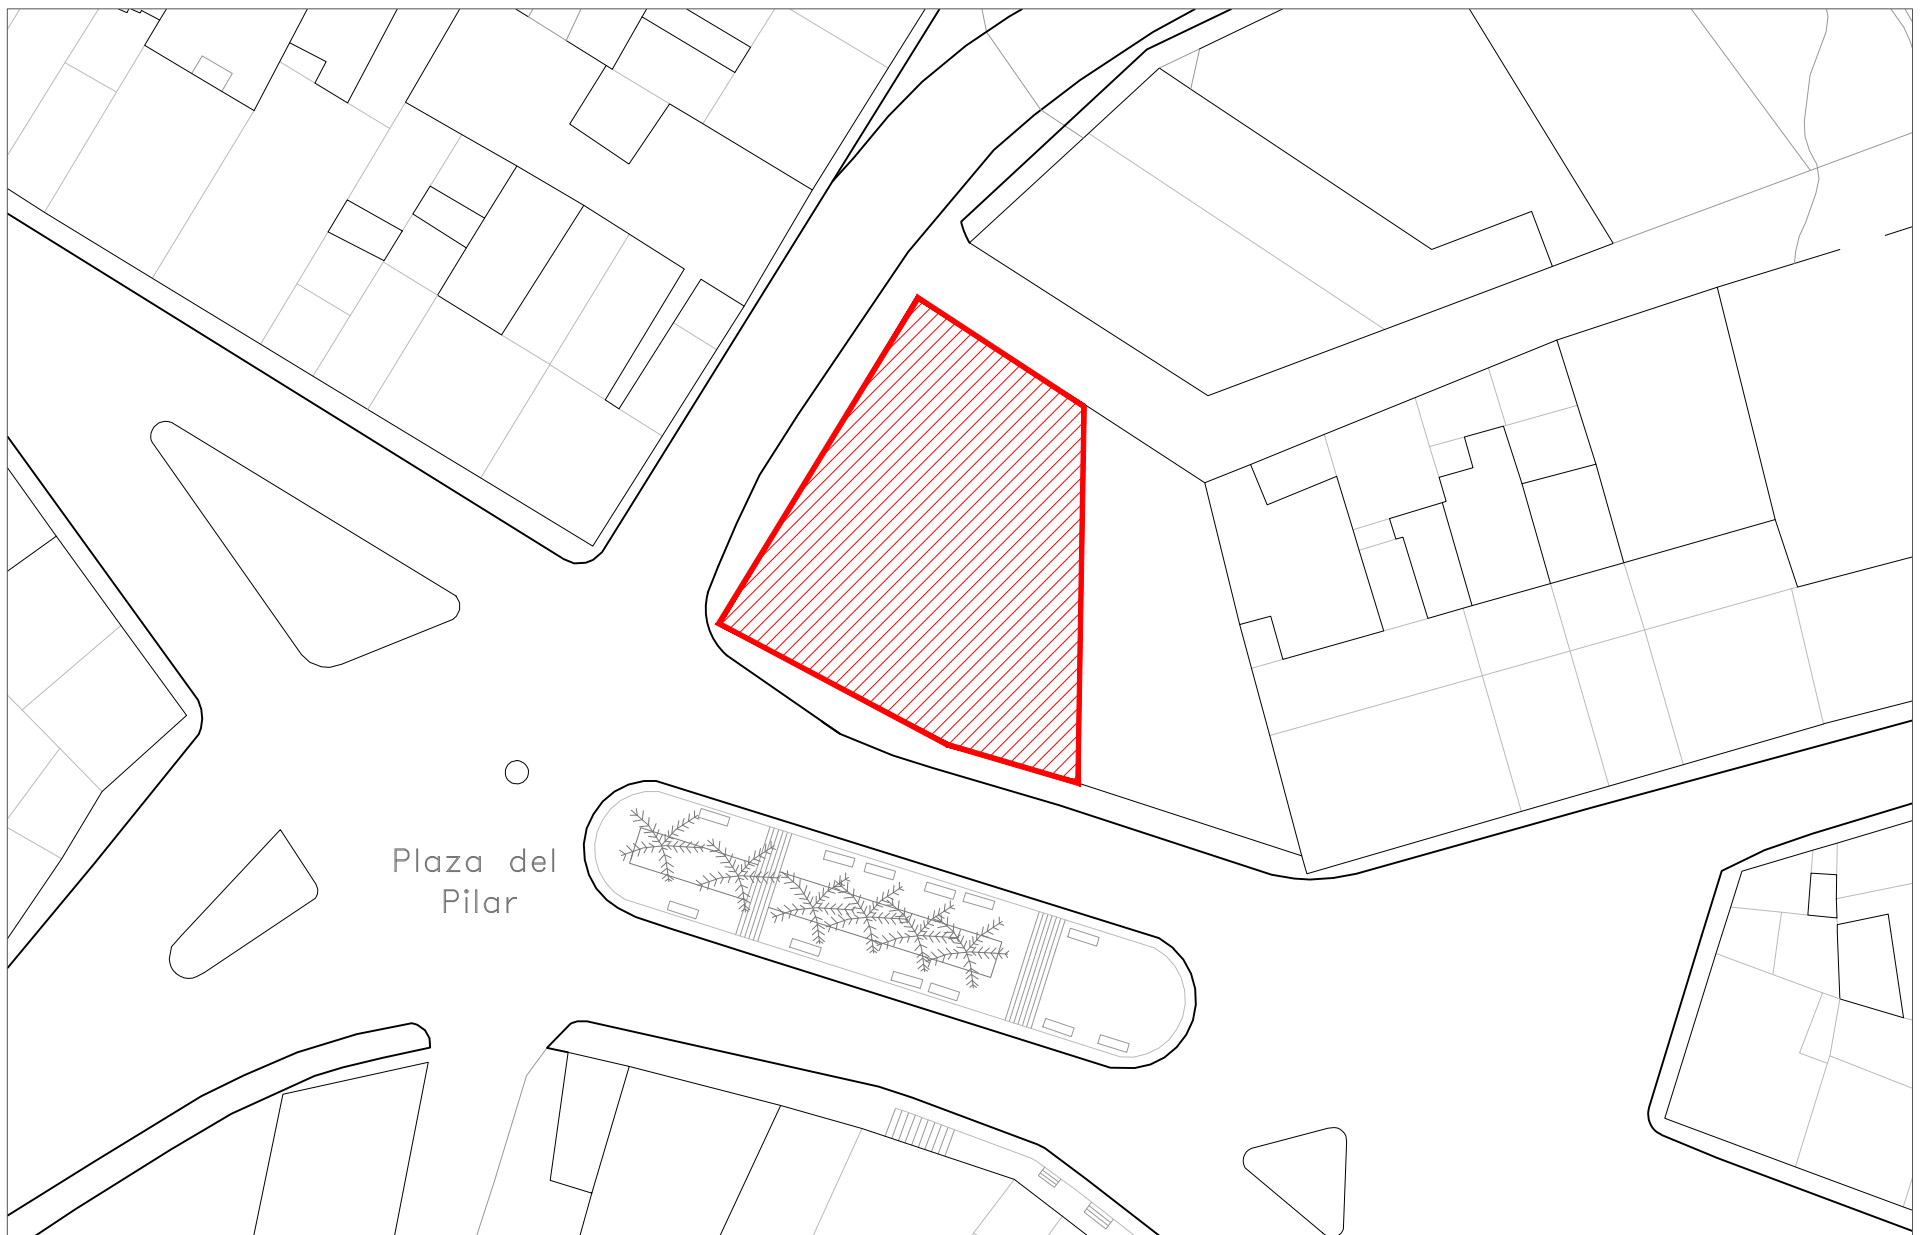

SITUACIÓN

ESCALA 1/3.000

EMPLAZAMIENTO

ESCALA 1/500

PROYECTO DE REFORMA Y AMPLIACIÓN DE ESCUELA DE MÚSICA  
Y CENTRO DE INTERPRETACIÓN DE LAS CRUCES

PLAZA EL PILAR, S/N

BONARES, HUELVA

FECHA: MAYO DE 2018

PROMOTOR: AYUNTAMIENTO DE BONARES

ARQUITECTOS: JOSÉ LUIS CARRASCO CARRASCO  
JUAN ANTONIO CAMACHO CARRASCO

ESCALA 1/3.000  
ESCALA 1/500

SITUACIÓN Y EMLAZAMIENTO

PLANO Nº **01**