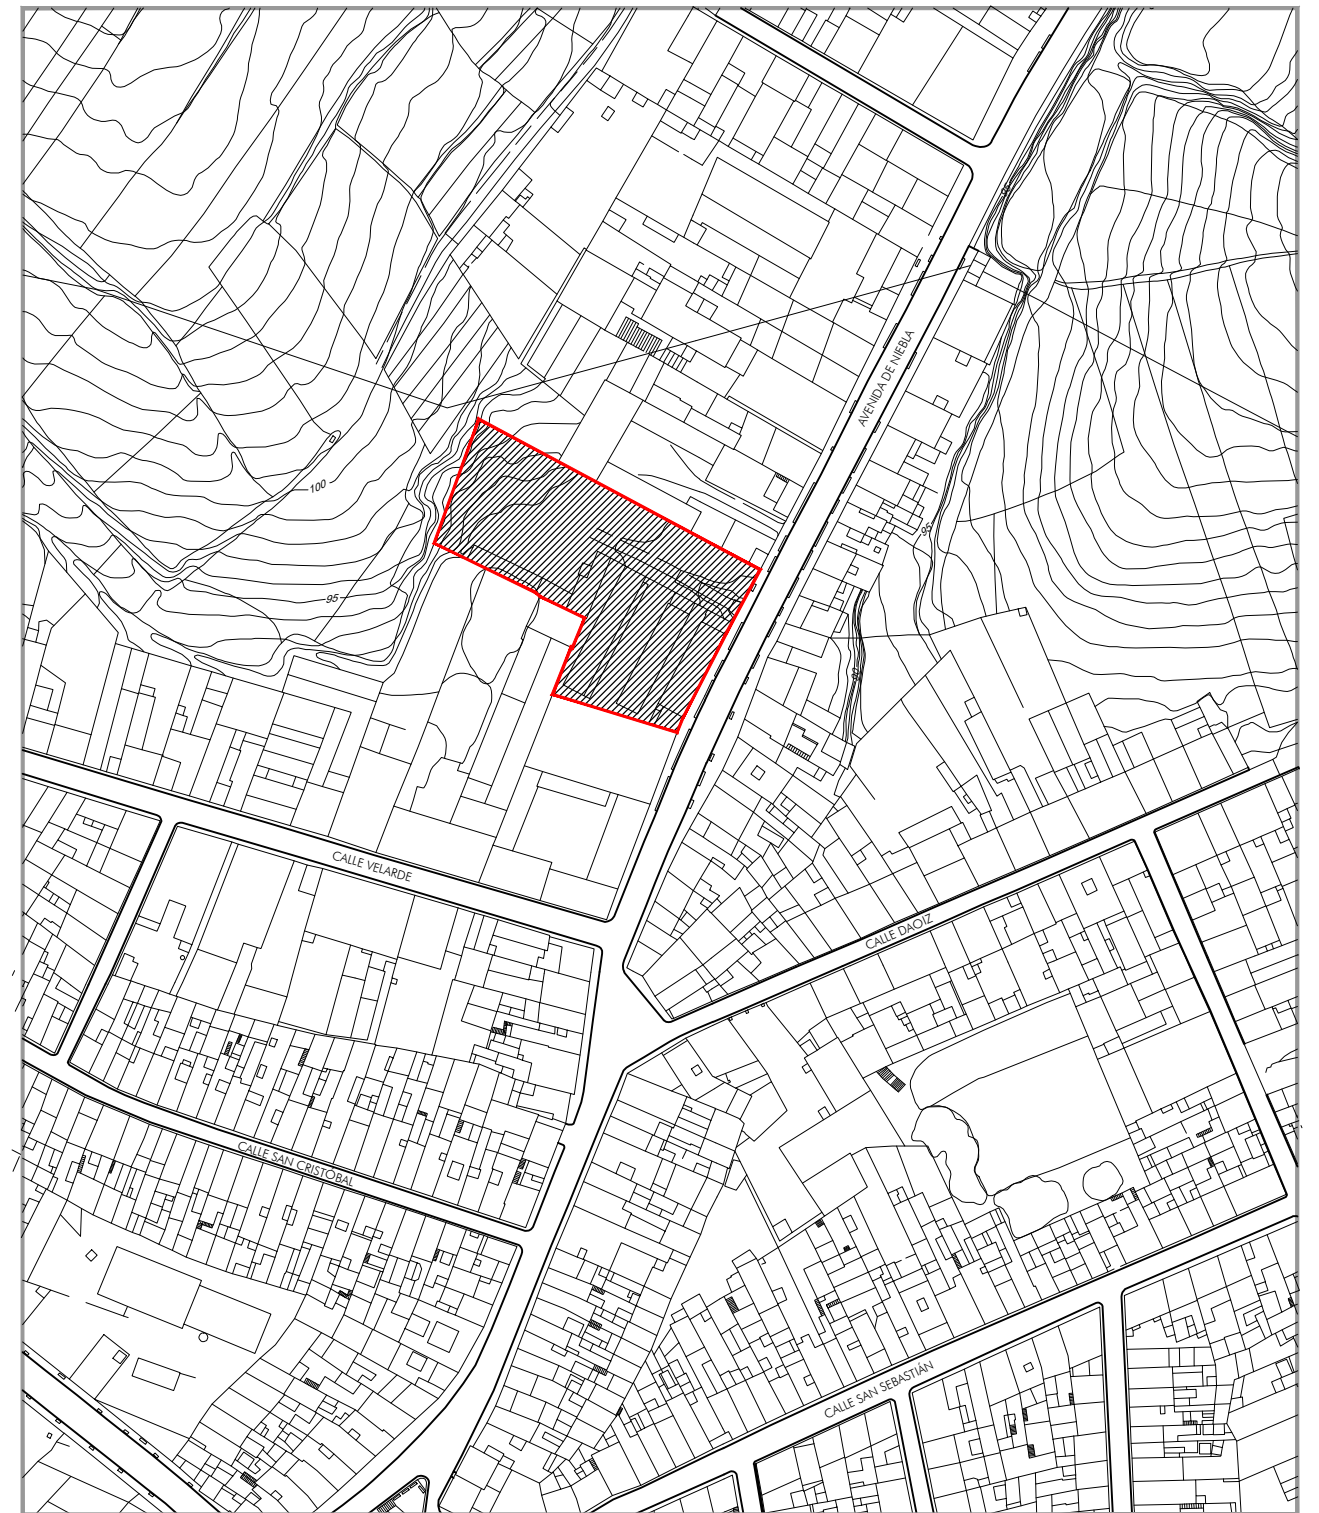

SITUACIÓN

ESCALA 1:4000

EMPLAZAMIENTO

ESCALA 1:2000

REFORMADO DE PROYECTO BÁSICO Y DE EJECUCIÓN DE CENTRO DE DÍA
EN AVENIDA DE NIEBLA Nº37 DE BONARES, HUELVA.

Promotor/es: Ayuntamiento de Bonares

SITUACIÓN Y EMPLAZAMIENTO

E:1/100

Arquitecto: D. Juan Antonio Camacho Carrasco Expediente: 17/19
Fecha: Mayo de 2021

PLANO Nº **R01**

El presente documento es copia de su original del que es autor Juan Antonio Camacho Carrasco. Su utilización total o parcial, así como cualquier reproducción o cesión a terceros, requerirá la previa autorización expresa de su autor quedando en todo caso prohibida cualquier modificación unilateral del mismo.