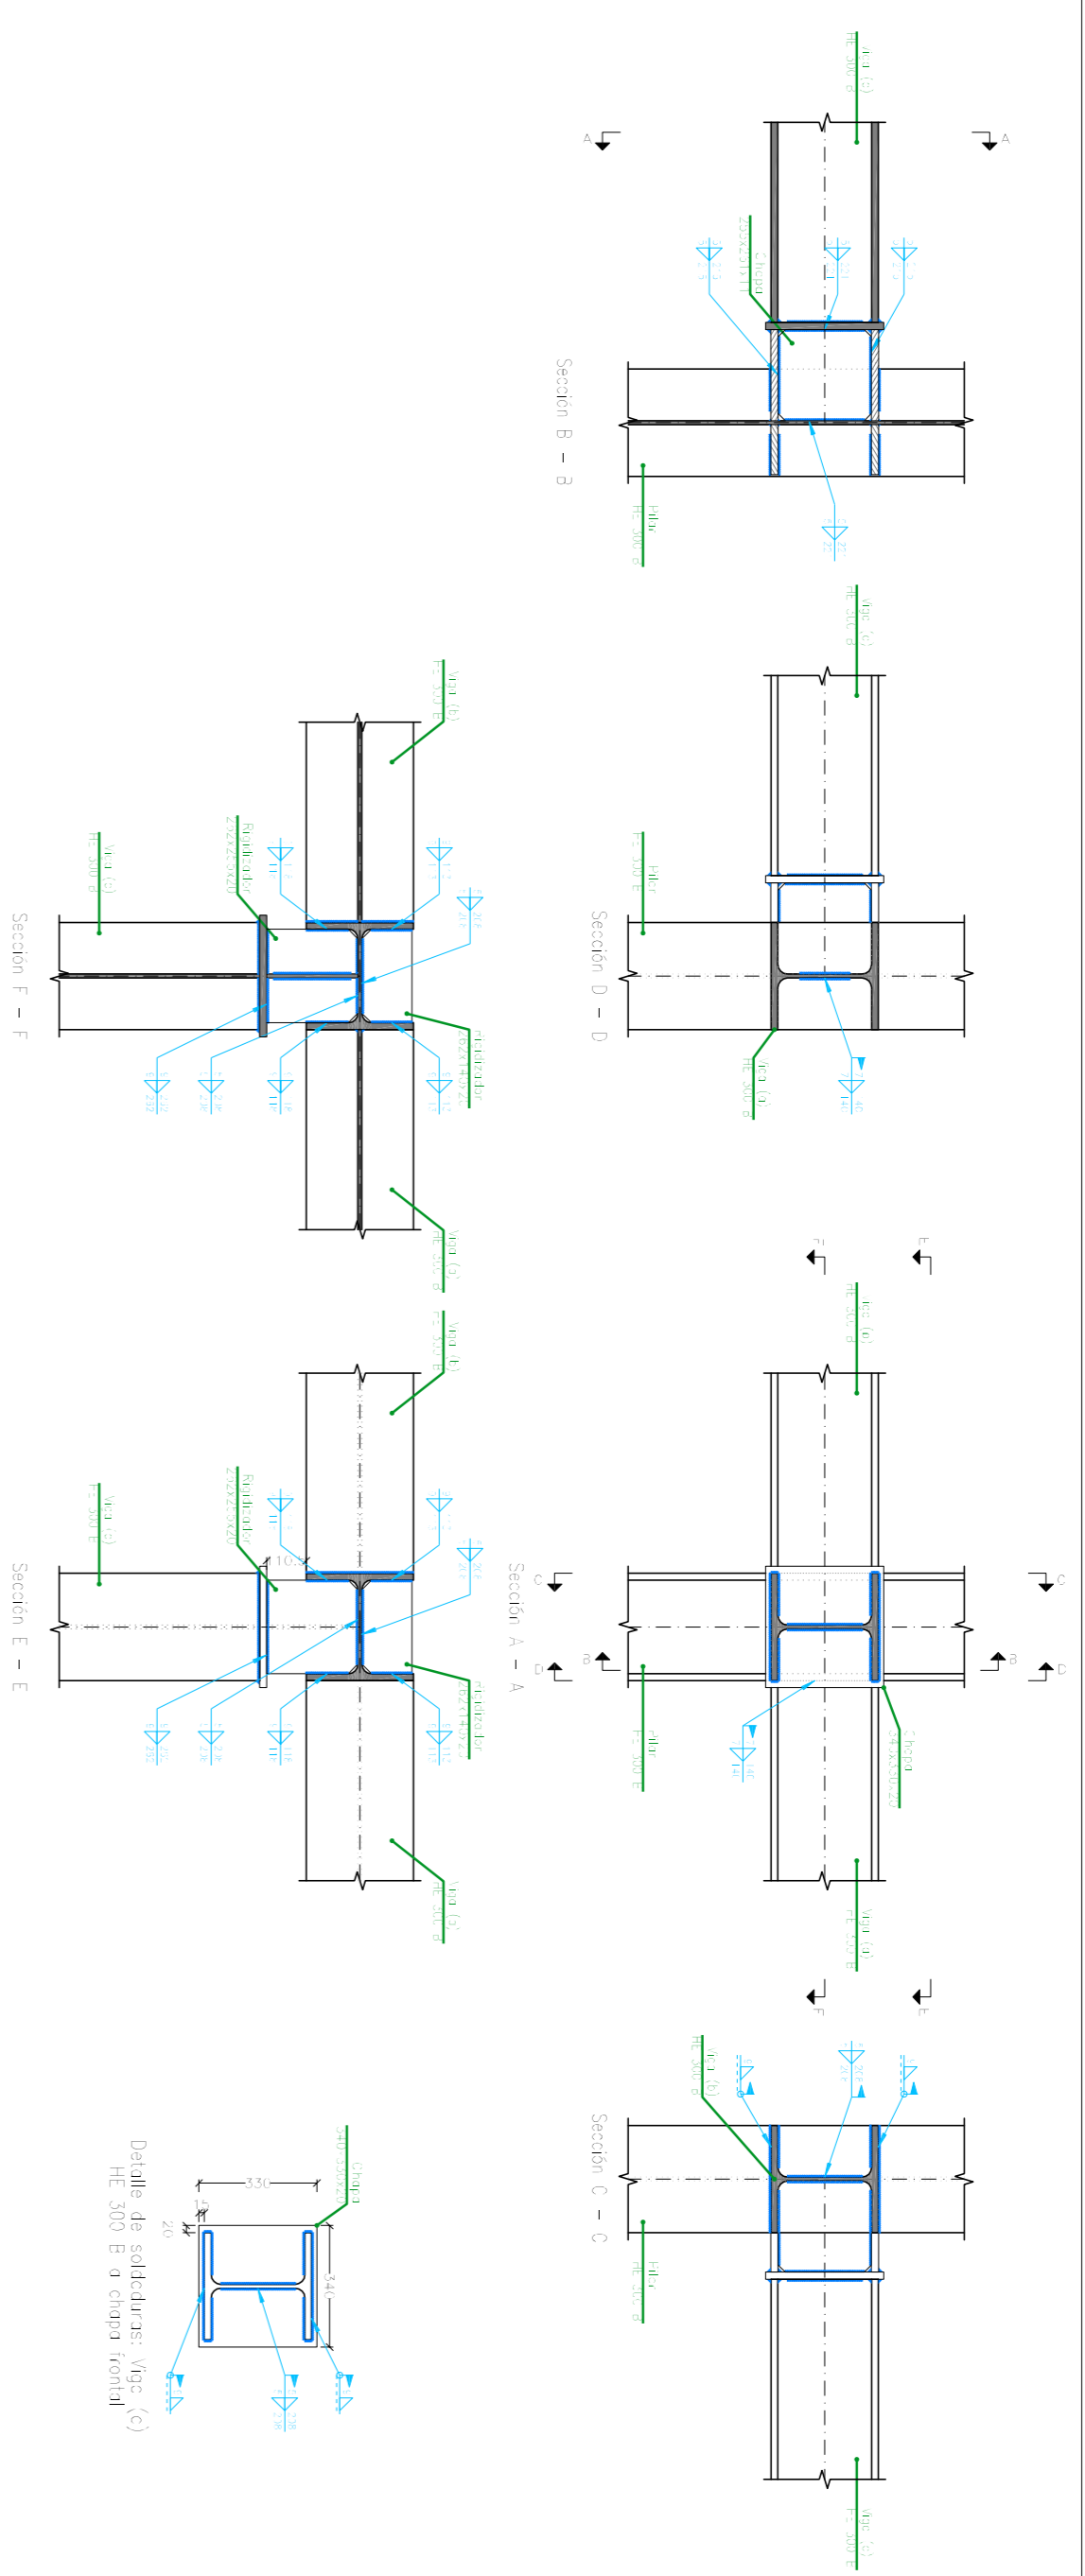

Correas en laterales:
Tipo de Acero: S275
Tipo de perfil: #140x60x5
Separación: <math>< 1.50 \text{ m}</math>

Correas en cubiertas:
Tipo de Acero: S275
Tipo de perfil: #140x60x5
Separación: <math>< 1.25 \text{ m}</math>

Tipo 7

Escala 1:20

Tipo 8

Escala 1:20

Tipo 9

Escala 1:20

Nudo Cercho

Escala 1:20

Nudo Cercho

Escala 1:20