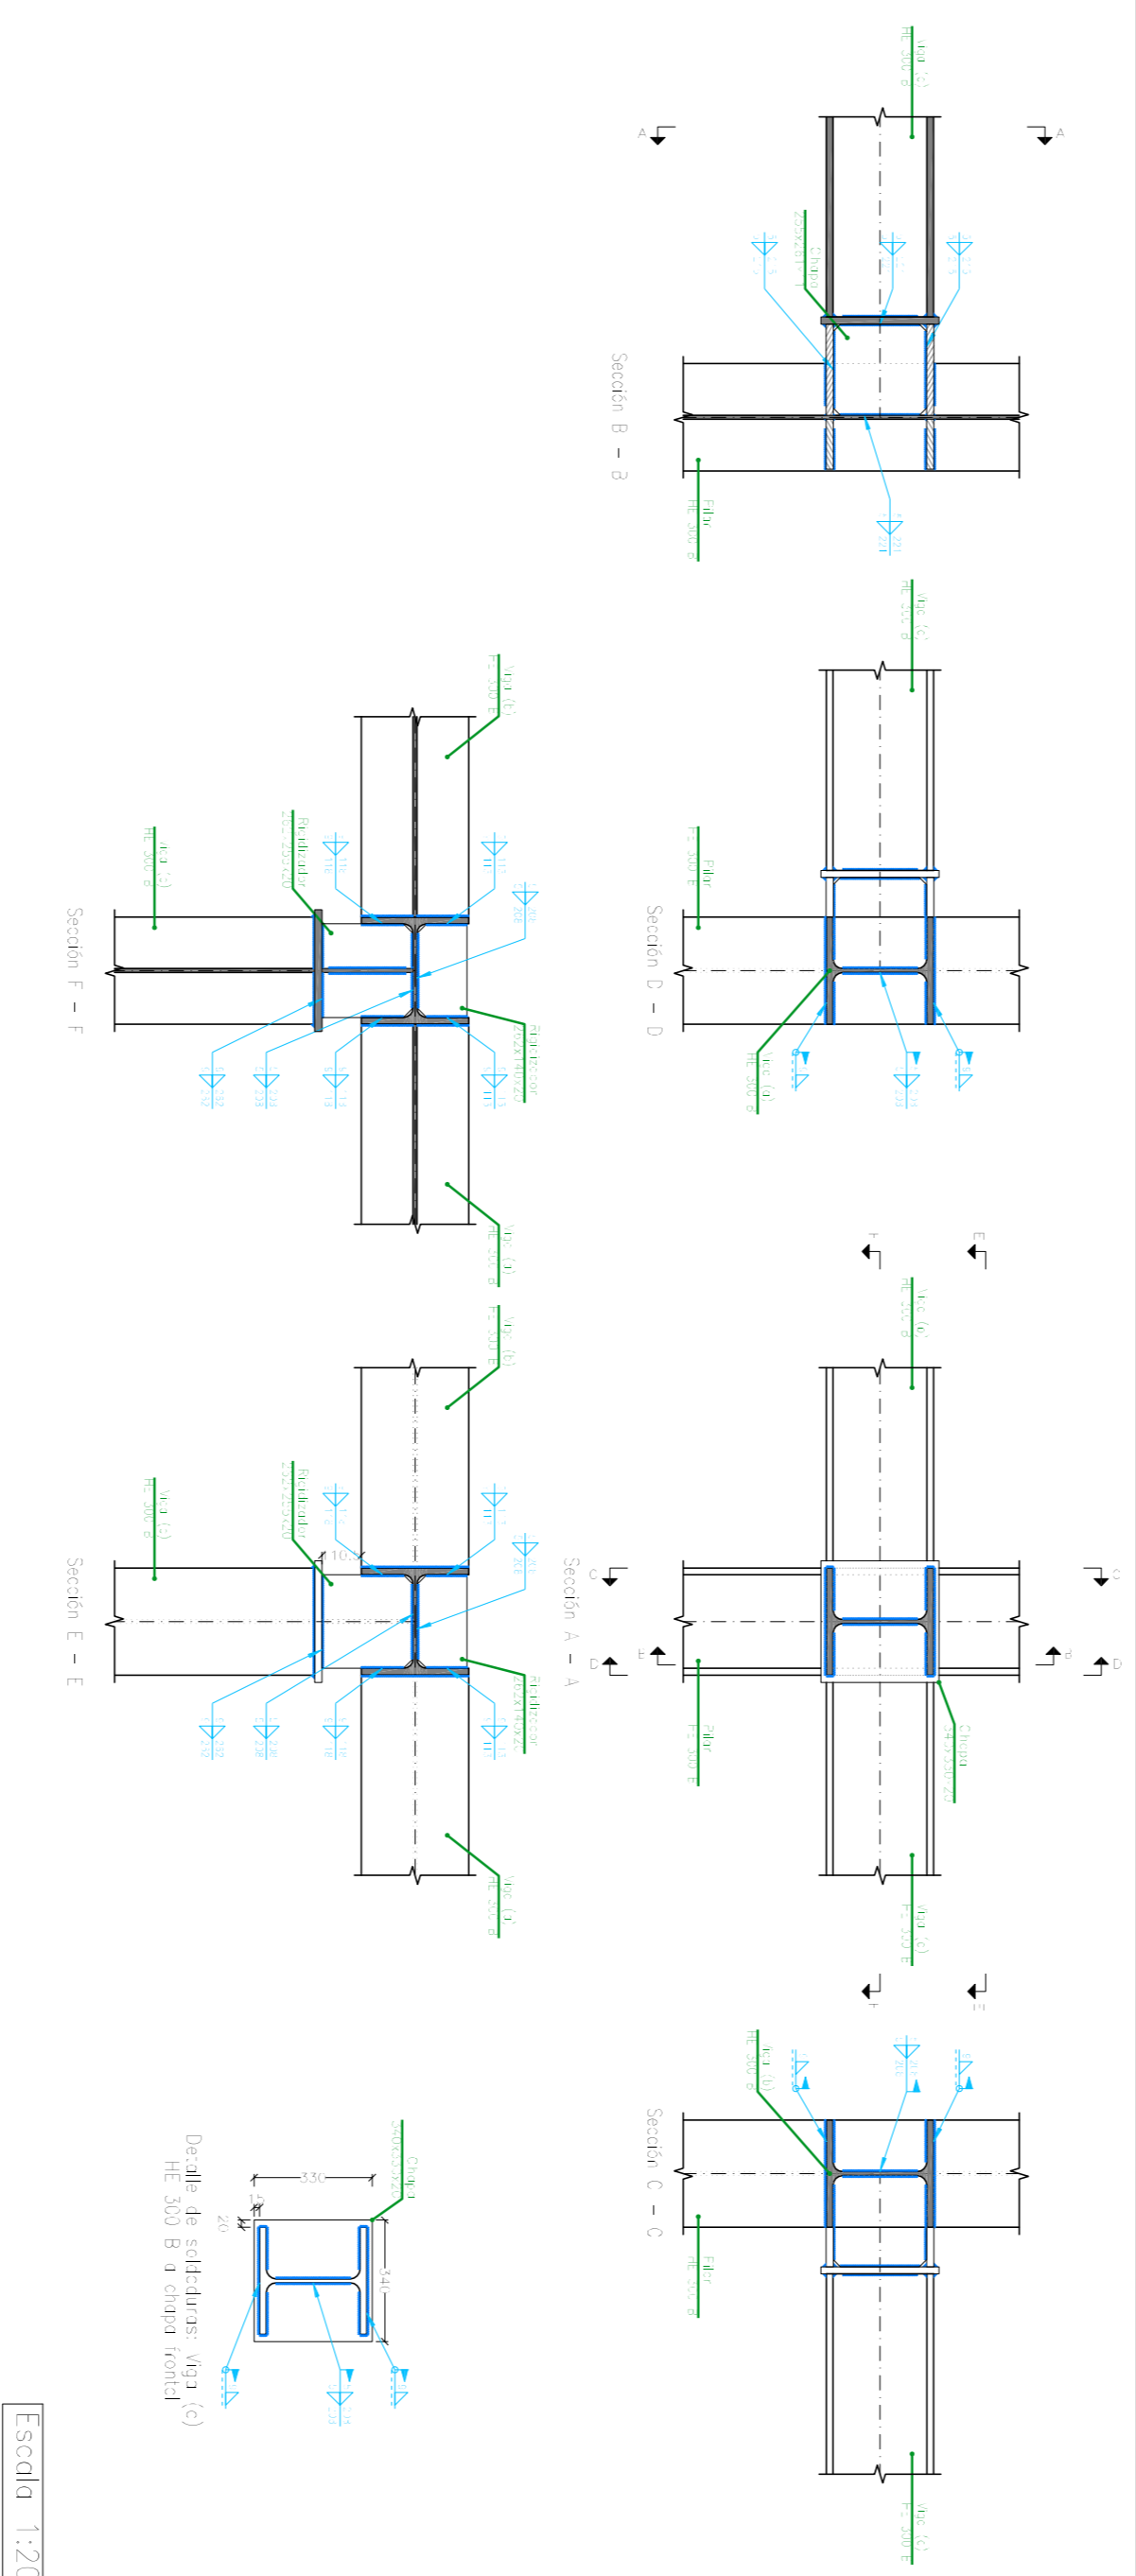

Correas en laterales:
Tipo de Acero: S275
Tipo de perfil: #140x60x5
Separación: <math>< 1.50 \text{ m}</math>

Correas en cubiertas:
Tipo de Acero: S275
Tipo de perfil: #140x60x5
Separación: <math>< 1.25 \text{ m}</math>

Tipo 7

Escala 1:20

Tipo 8

Escala 1:20

Tipo 9

Escala 1:20

Nudo Cercho

Escala 1:20

Nudo Cercho

Escala 1:20