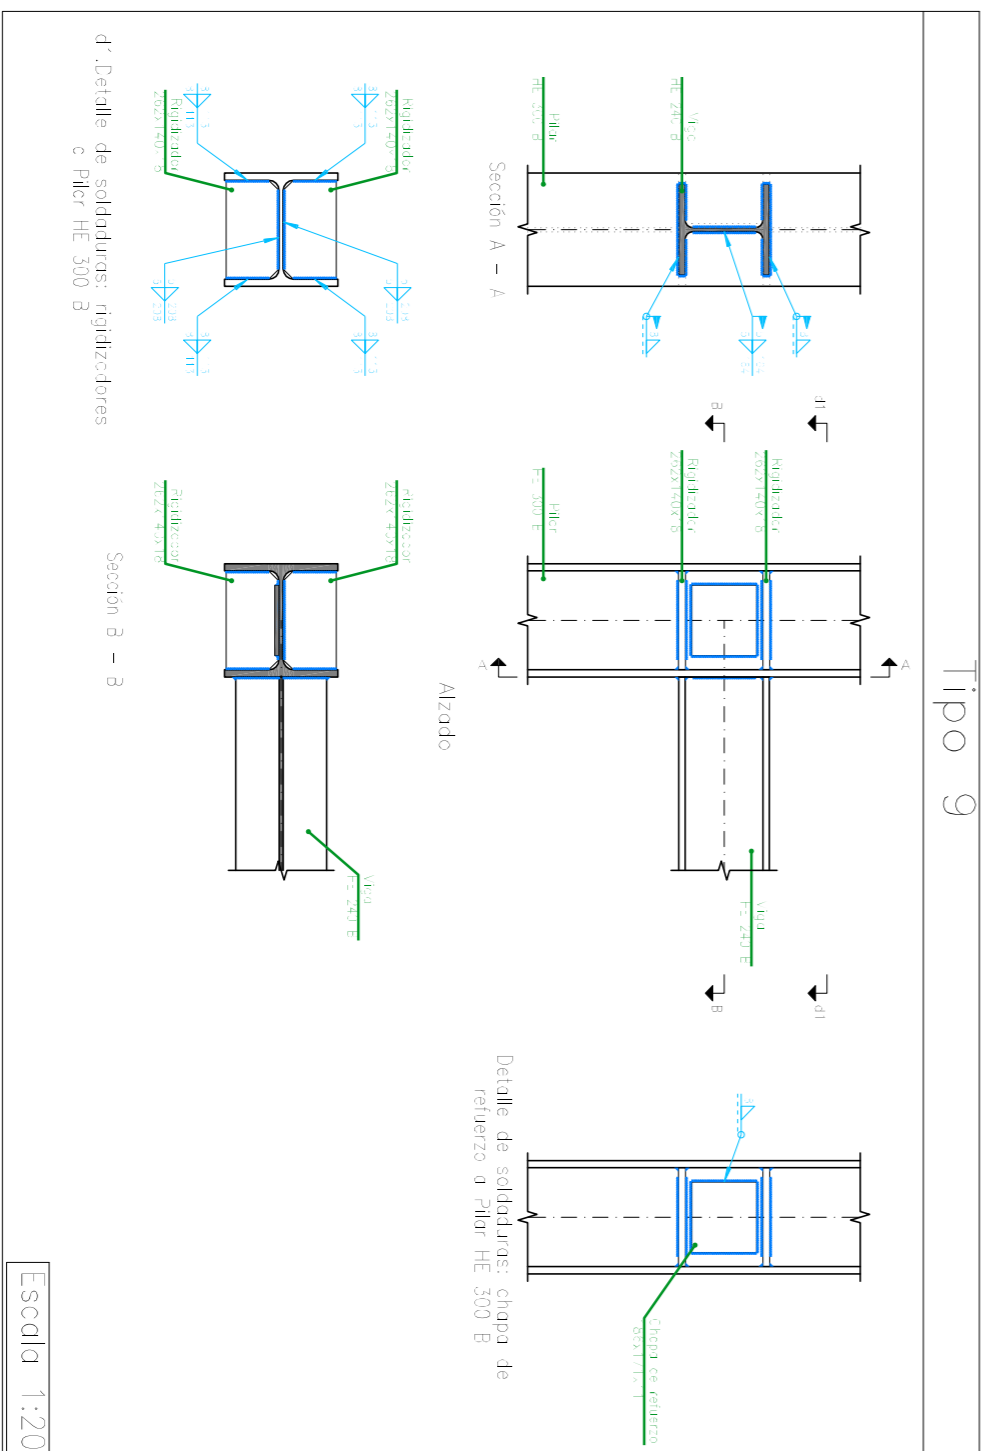

Correas en laterales:
Tipo de Acero: S275
Tipo de perfil: #140x60x5
Separación: <math>< 1.50 \text{ m}</math>

Correas en cubiertas:
Tipo de Acero: S275
Tipo de perfil: #140x60x5
Separación: <math>< 1.25 \text{ m}</math>

Tipo 7

Escala 1:20

Tipo 8

Escala 1:20

Tipo 9

Escala 1:20

Nudo Cercho

Escala 1:20

Nudo Cercho

Escala 1:20