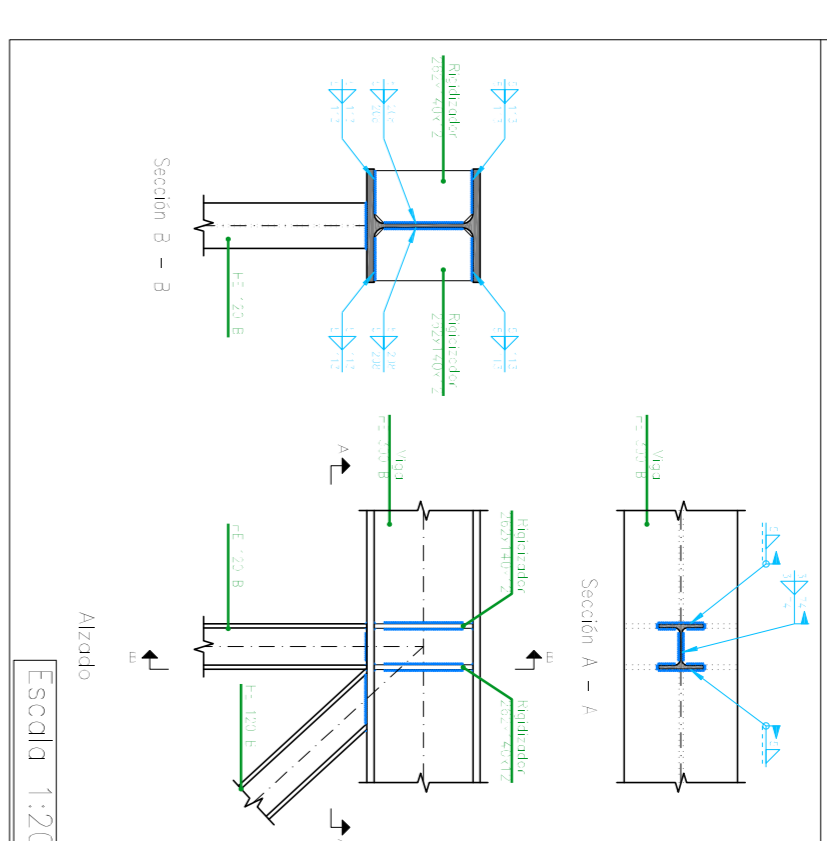

Correas en laterales:
Tipo de Acero: S275
Tipo de perfil: #140x60x5
Separación: <math>< 1.50 \text{ m}</math>

Correas en cubiertas:
Tipo de Acero: S275
Tipo de perfil: #140x60x5
Separación: <math>< 1.25 \text{ m}</math>

Tipo 7

Escala 1:20

Tipo 8

Escala 1:20

Tipo 9

Escala 1:20

Nudo Cercho

Escala 1:20

Nudo Cercho

Escala 1:20