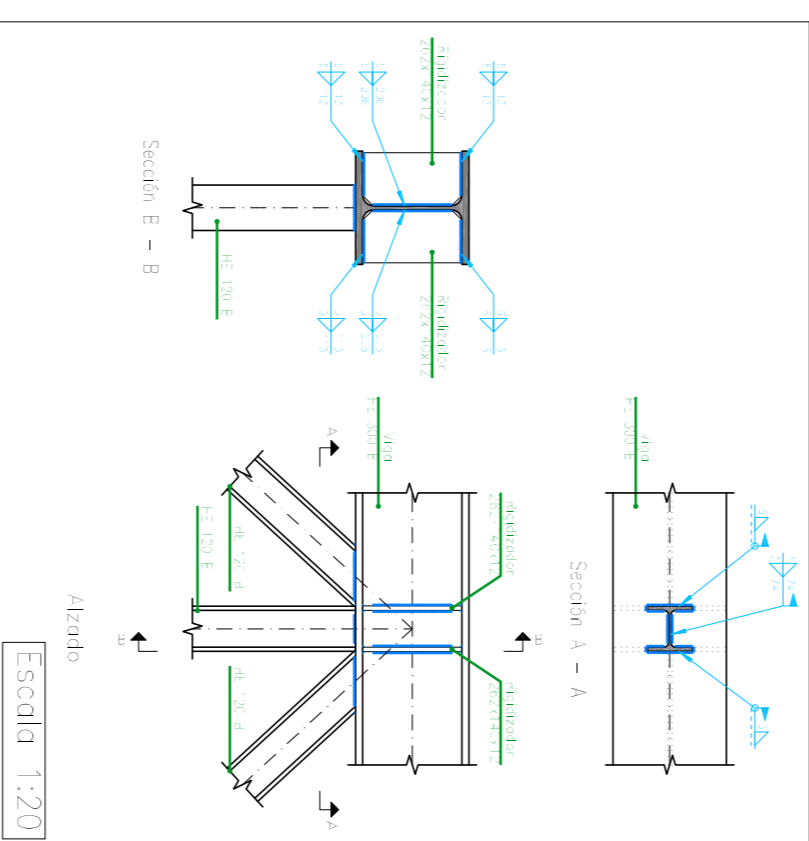

Correas en laterales:
Tipo de Acero: S275
Tipo de perfil: #140x60x5
Separación: <math>< 1.50 \text{ m}</math>

Correas en cubiertas:
Tipo de Acero: S275
Tipo de perfil: #140x60x5
Separación: <math>< 1.25 \text{ m}</math>

Tipo 7

Escala 1:20

Tipo 8

Escala 1:20

Tipo 9

Escala 1:20

Nudo Cercho

Escala 1:20

Nudo Cercho

Escala 1:20